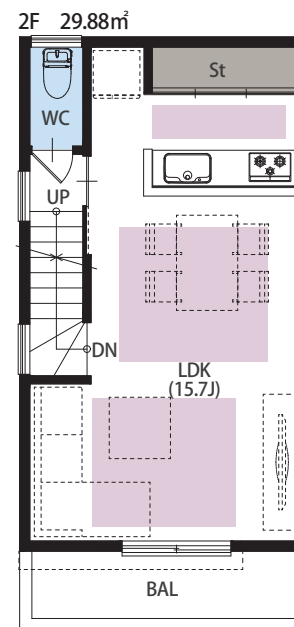

本庄中学校
約 1400m 徒歩約 17 分

コープこうべ
約 800m 徒歩約 10 分

スギ薬局
約 1100m 徒歩約 14 分

※所要時間は、Google MAP より算出しております。

Floor Plan

神戸市東灘区深江北町PROJECT

プラン / 新築一戸建

土地面積 (約15.68坪) 51.84㎡

土地+建物セット価格 (税込)

3,880万円

3LDK 建物面積 (約24.12坪) 79.75㎡

article explanation

物件概要

- 名称 / 神戸市東灘区深江北町プロジェクト
- 所在地 / 神戸市東灘区深江北町1丁目6-8 (旧住居表示)
- 交通 / 阪神芦屋駅 徒歩約8分
- 用途地域 / 第1種中高層住居専用
- 地目 / 宅地
- 建蔽率 / 60%
- 容積率 / 200%
- 接道 / 東側 約4.00m
- 学校区 / 東灘小学校・本庄中学校
- 総区画数 / 1区画
- 土地権利 / 所有権
- 販売 / 「モレスの家」販売センター