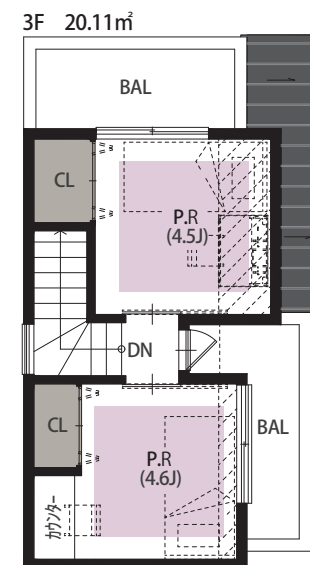

本庄中学校
約 1400m 徒歩約 17 分

コープこうべ
約 800m 徒歩約 10 分

スギ薬局
約 1100m 徒歩約 14 分

※所要時間は、Google MAP より算出しております。

Floor Plan

神戸市東灘区深江北町PROJECT

プラン / 新築一戸建

土地面積 (約15.68坪) 51.84㎡

土地+建物セット価格 (税込)

3,880万円

3LDK 建物面積 (約24.12坪) 79.75㎡

article explanation

物件概要

- 名称 / 神戸市東灘区深江北町プロジェクト
- 所在地 / 神戸市東灘区深江北町1丁目6-8 (旧住居表示)
- 交通 / 阪神芦屋駅 徒歩約8分
- 用途地域 / 第1種中高層住居専用
- 地目 / 宅地
- 建蔽率 / 60%
- 容積率 / 200%
- 接道 / 東側 約4.00m
- 学校区 / 東灘小学校・本庄中学校
- 総区画数 / 1区画
- 土地権利 / 所有権
- 販売 / 「モレスの家」販売センター