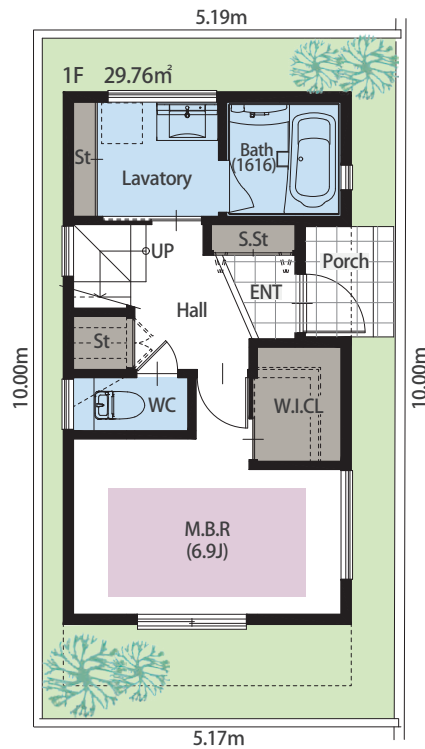

本庄中学校
約 1400m 徒歩約 17 分

コープこうべ
約 800m 徒歩約 10 分

スギ薬局
約 1100m 徒歩約 14 分

※所要時間は、Google MAP より算出しております。

Floor Plan

神戸市東灘区深江北町PROJECT

プラン / 新築一戸建

土地面積 (約15.68坪) 51.84㎡

土地+建物セット価格 (税込)

3,880万円

3LDK 建物面積 (約24.12坪) 79.75㎡

article explanation

物件概要

- 名称 / 神戸市東灘区深江北町プロジェクト
- 所在地 / 神戸市東灘区深江北町1丁目6-8 (旧住居表示)
- 交通 / 阪神芦屋駅 徒歩約8分
- 用途地域 / 第1種中高層住居専用
- 地目 / 宅地
- 建蔽率 / 60%
- 容積率 / 200%
- 接道 / 東側 約4.00m
- 学校区 / 東灘小学校・本庄中学校
- 総区画数 / 1区画
- 土地権利 / 所有権
- 販売 / 「モレスの家」販売センター